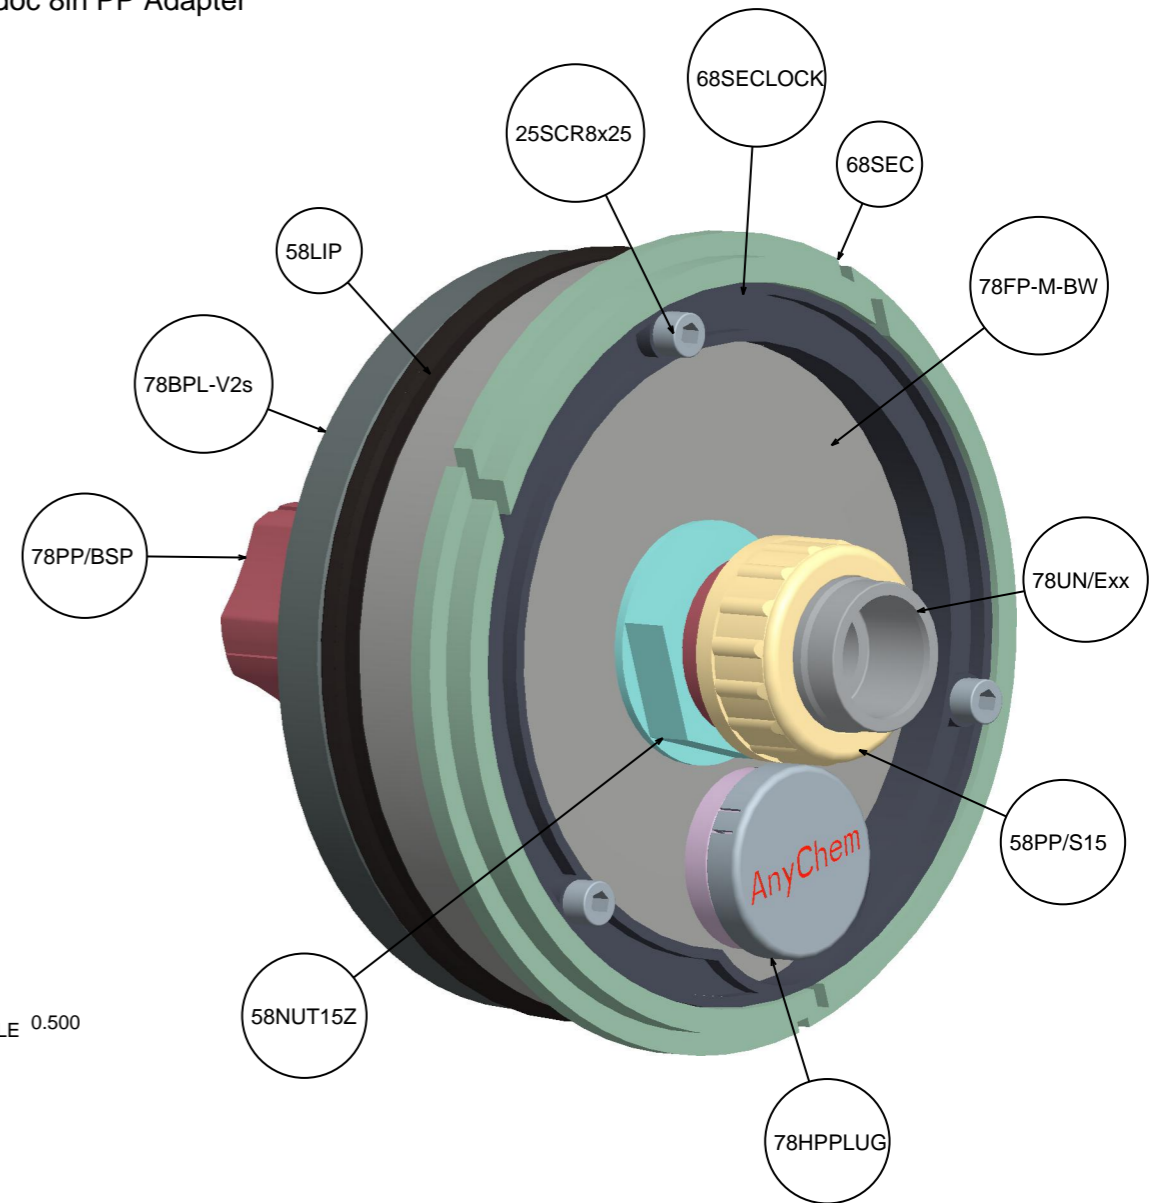

10.4  
(diff. options available)  
see doc 8in PP Adapter

SCALE 0.500

O-Rings / Endplate			
A	O-Ring 32.92x3.5	1	EPDM
B	O-Ring 41.28x3.5	1	EPDM
C	O-Ring 41.28x3.5	2	EPDM
D	O-Ring 49.26x1.8	1	EPDM

**LENNTECH**  
 info@lennotech.com Tel. +31-152-610-900  
 www.lennotech.com Fax. +31-152-616-289

Knappe Composites			
Endplate ASSY Sideport for Series S3p 18EP-M-BW/S3P	Mat.:		
	DATUM:	REV:	SIG:
	0.12.07	1	
Name 18EP-M-BW/S3P/R1cust	Page		