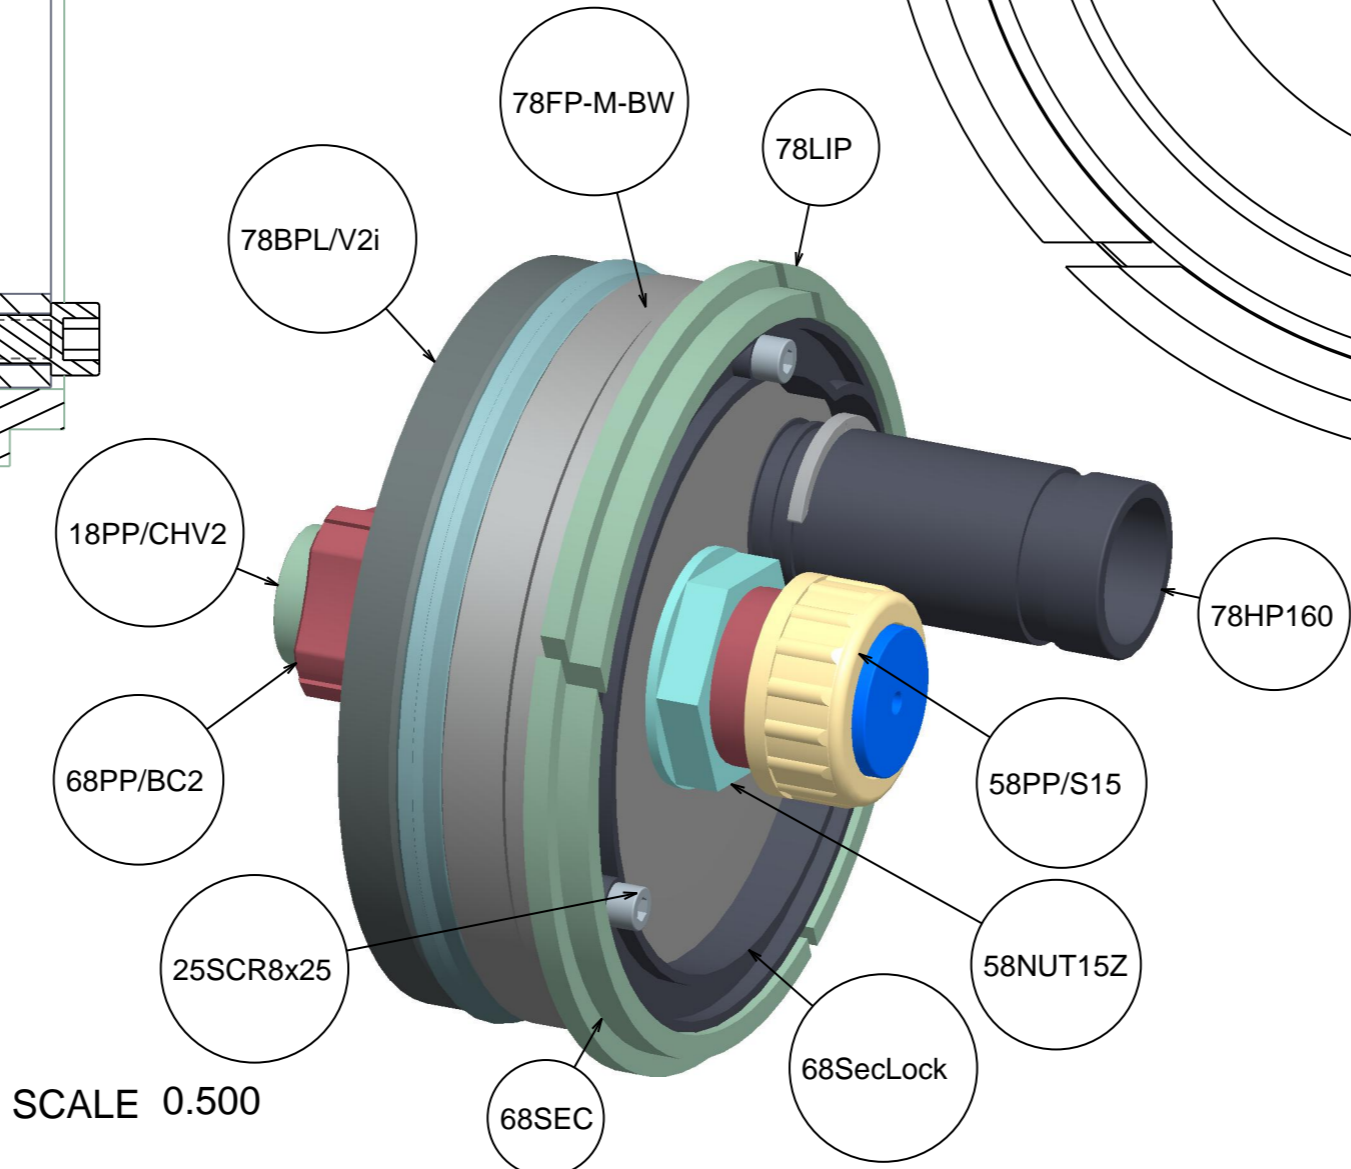

SECTION X-X

SCALE 0.500

O-Rings / Endplate			
B	O-Ring 41.28x3.5	1	EPDM
C	O-Ring 41.28x3.5	2	EPDM
D	O-Ring 49.2x1.8	1	EPDM
E	O-Ring 32.9x3.5	1	EPDM

**LENNTECH**  
 info@lennotech.com Tel. +31-152-610-900  
 www.lennotech.com Fax +31-152-616-289

Knappe Composites			
18EP-M-BW-V2s/C	Mat.:	DATUM:	REV:
		16.01.08	1
Name	18EP-M-BW-V2S/C/R1	Page	